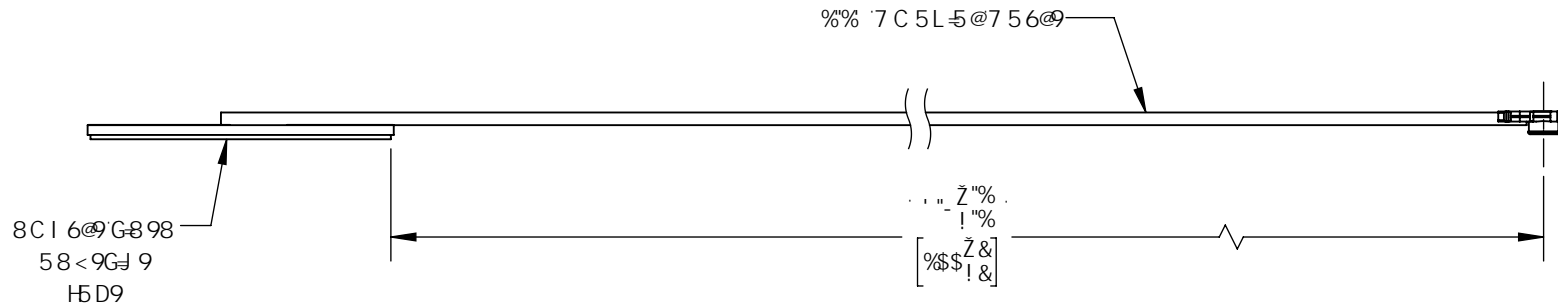

ΥΟΧΩΠΙΣΤΗ			
ΥΟΧΕ	ΑΡΙΘΜΟΣ ΤΥΠΟΥ	ΟΜΑΔΑ	ΑΡΙΘΜΟΣ ΧΡΩΜΑΤΟΣ
CE	09005A050000	FGHJ	TT 0500

VP000UT T UOXWUWV COPPU SUOYAUUUAUWY EUAY OUDYUUNVOAOUT APOAMP OCOANVSOUAP APOUOUCBOO
Y QPAPPOAYUUNVADT QWVUCWUWV AUOSVSWUWV UBOQUUWUWV UOUVUCYAUANVBSOY AUUUPWQOEE

VP000UT T UOXWUWV COPPU SUOYAUUUAUWY EUAY OUDYUUNVOAOUT APOAMP OCOANVSOUAP APOUOUCBOO
Y QPAPPOAYUUNVADT QWVUCWUWV AUOSVSWUWV UBOQUUWUWV UOUVUCYAUANVBSOY AUUUPWQOEE

L-com
an INFINIT® brand

ί ΕΡΑ @Uc^ΛδΥ ^οτ αβηα/ζ[[:ΕΥ* α ΑΗΕΑ
P[;c@B a[c:A:ΕΤ CEF I I AMUCE
U@}^MFE εεH FE G I A A E I I E I GE JH
CεMFE I I E I J E I I I
Y ^α• α ΗΑ... ΕΣB{ B{ A
OE αηΟ• d{ ^U^icαO SEB{ B{ {