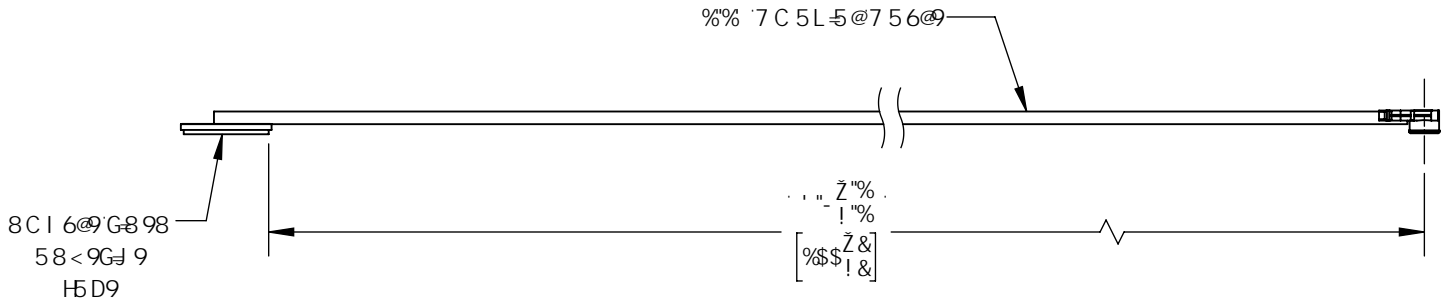

ΥΟΧΩΠΙΟ			
ΥΟΧΕ	ΑΡΙΘΜΟΣ ΤΥΠΟΥ	ΟΜΑΔΑ	ΑΡΙΘΜΟΣ ΧΡΩΜΑΤΟΣ
CE	7CBB97HC	F	T

VP000UT T UOY@UBA/COPPPUSUOYAJUJUY CEJAY OYAYUUNOYOUT A/POM-P/OOANVS/OUA APOYUOCB-OO  
Y QP/APPOAYUUNVADT QWVUCB/PIJOSMSQW/UBOQOUUW/POU-VUCBYAVANESBY AUUPWQOEE